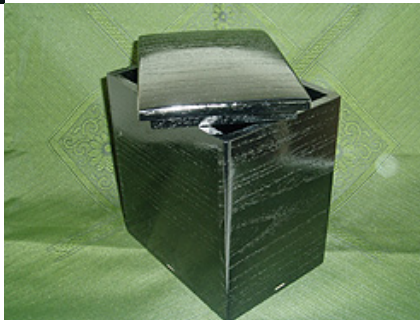

# 焼き物用

この他にも、いろいろな種類の桐箱を用意していますので、お問合せください。

お問合せは TEL 0943-32-2281  
FAX 0943-32-4050